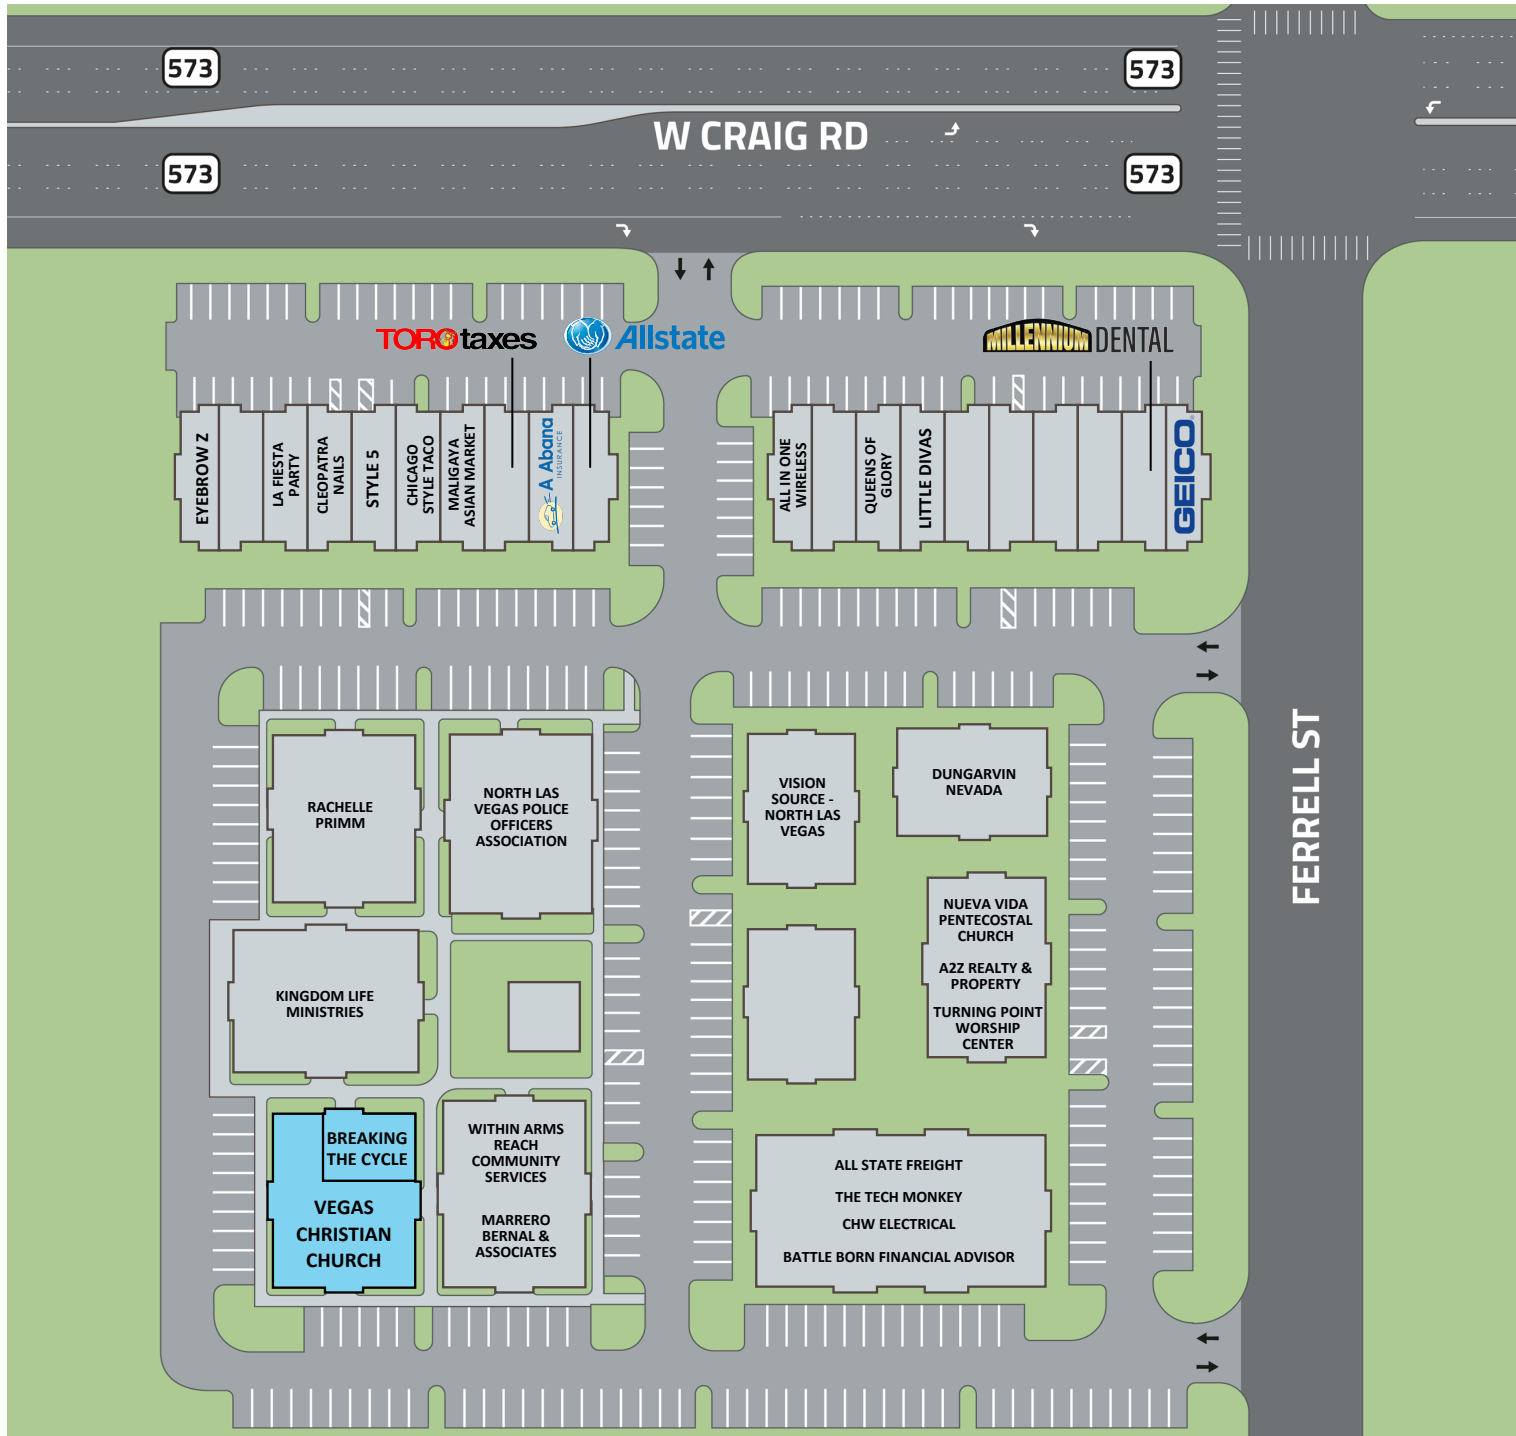

# 3465 Craig Road

3465 W. Craig Rd, North Las Vegas, NV 89032

UNIT#	TENANT
SUITE A-C	Vegas Christian Church
SUITE D	Breaking the Cycle