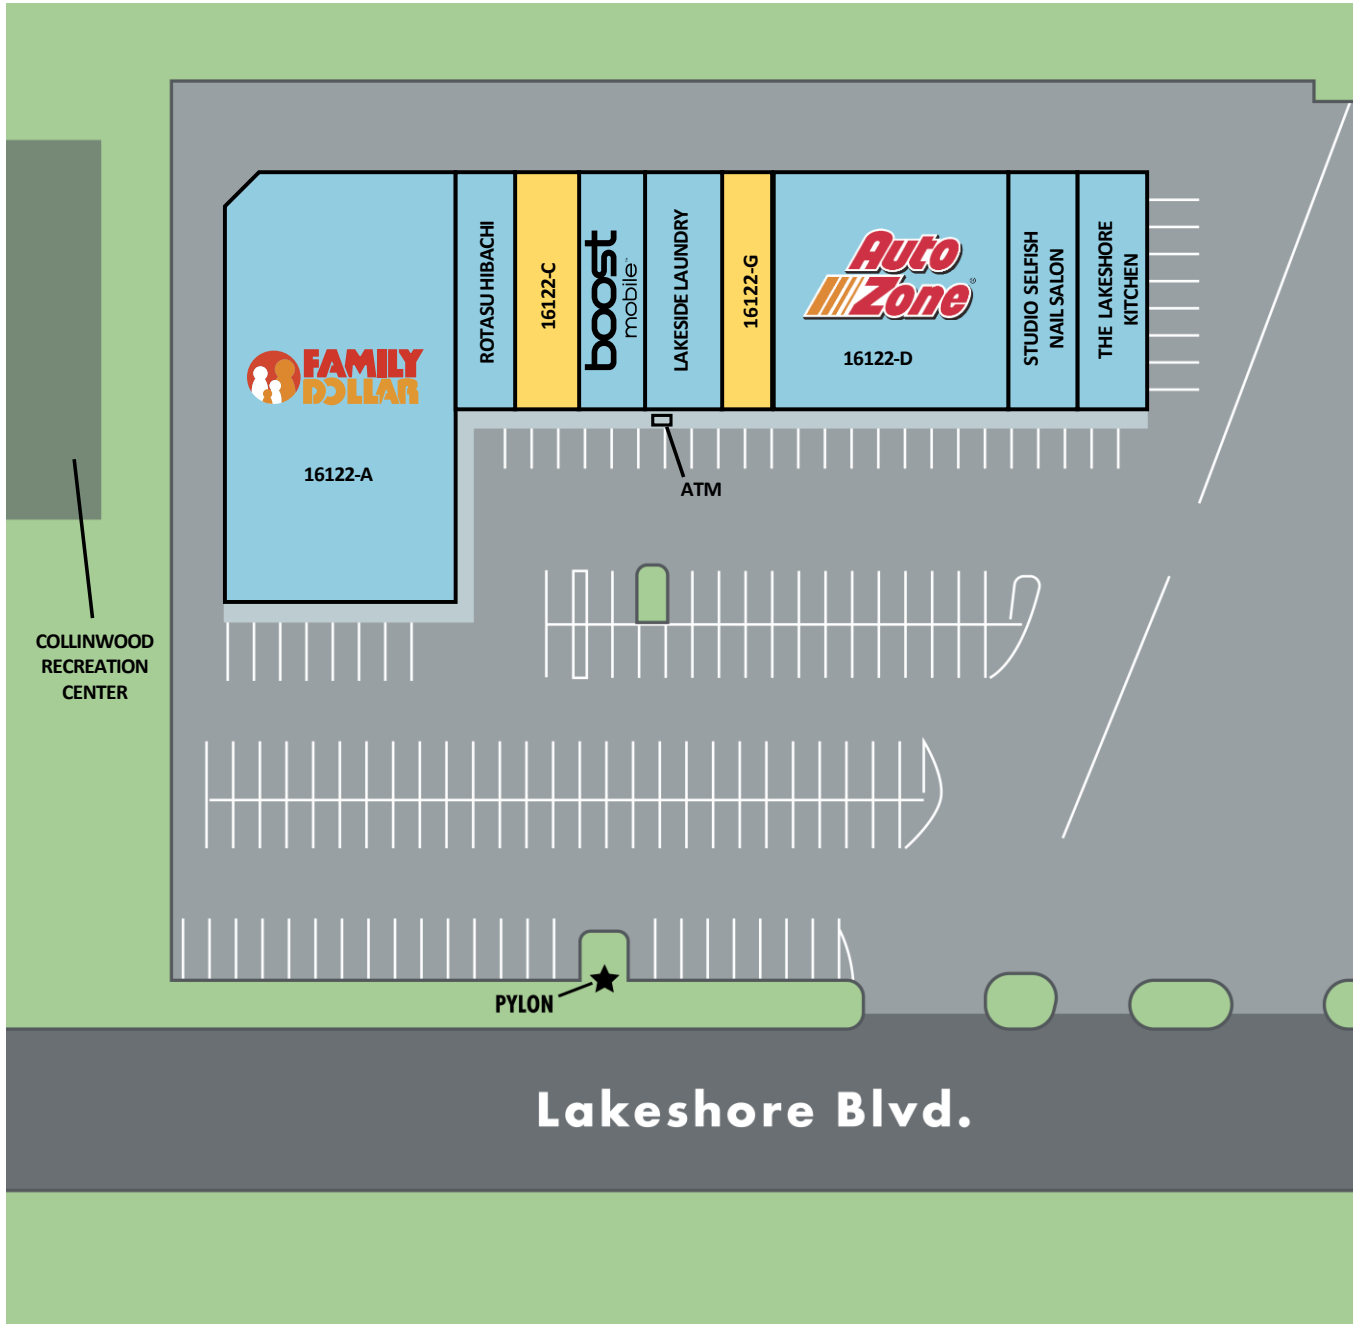

Euclid Beach Plaza

16122 Lakeshore Blvd, Cleveland, OH 44110

UNIT#	TENANT
16122-A	Family Dollar
16122-B	Rotasu Hibachi
16122-C	VACANT – 1,600 SF
16122-D	Auto Zone
16122-E	Lakeside Laundry
16122-F	Boost Mobile
16122-G	VACANT - 1,600 SF
16122-M	Studio Selfish Nail Salon
16122-N	The Lakeshore Kitchen
ATM	ATM